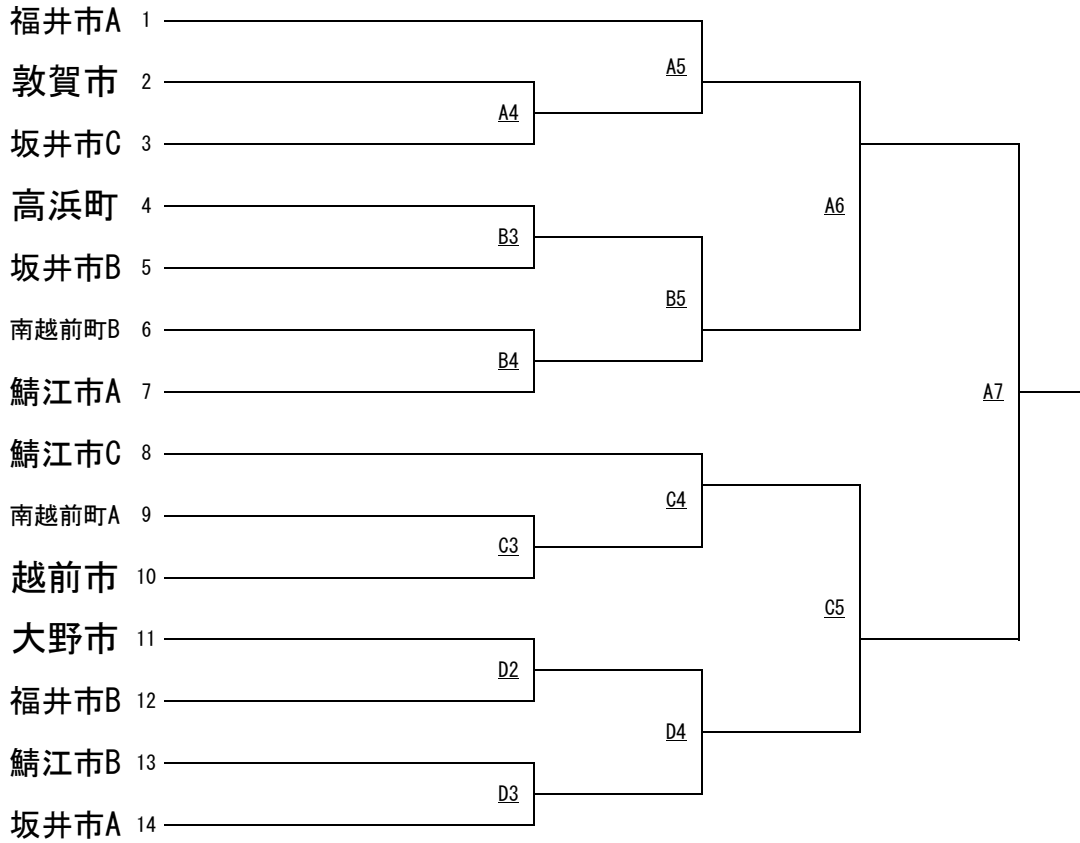

剣道 成年男子の部 組合せ

剣道 壮年男子の部 組合せ

※熟年男子・壮年女子終了後一斉に始めます