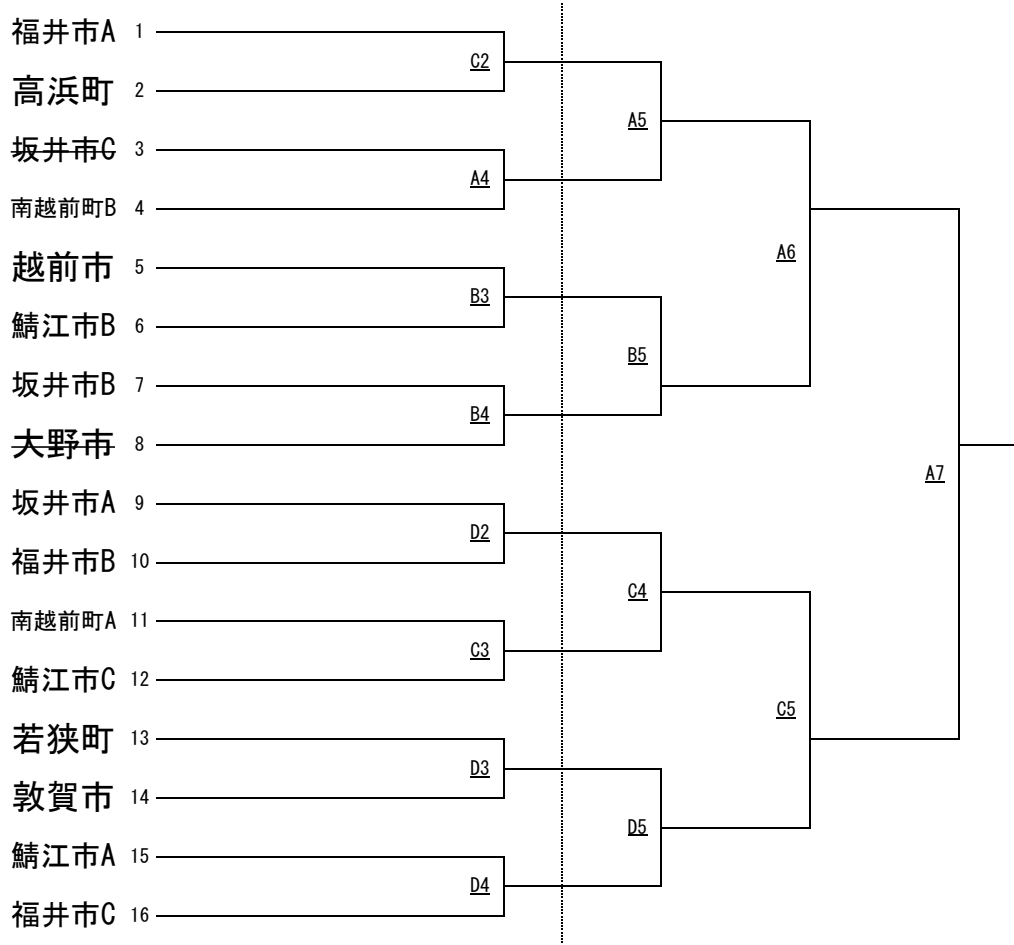

剣道 成年男子の部 組合せ

剣道 壮年男子の部 組合せ